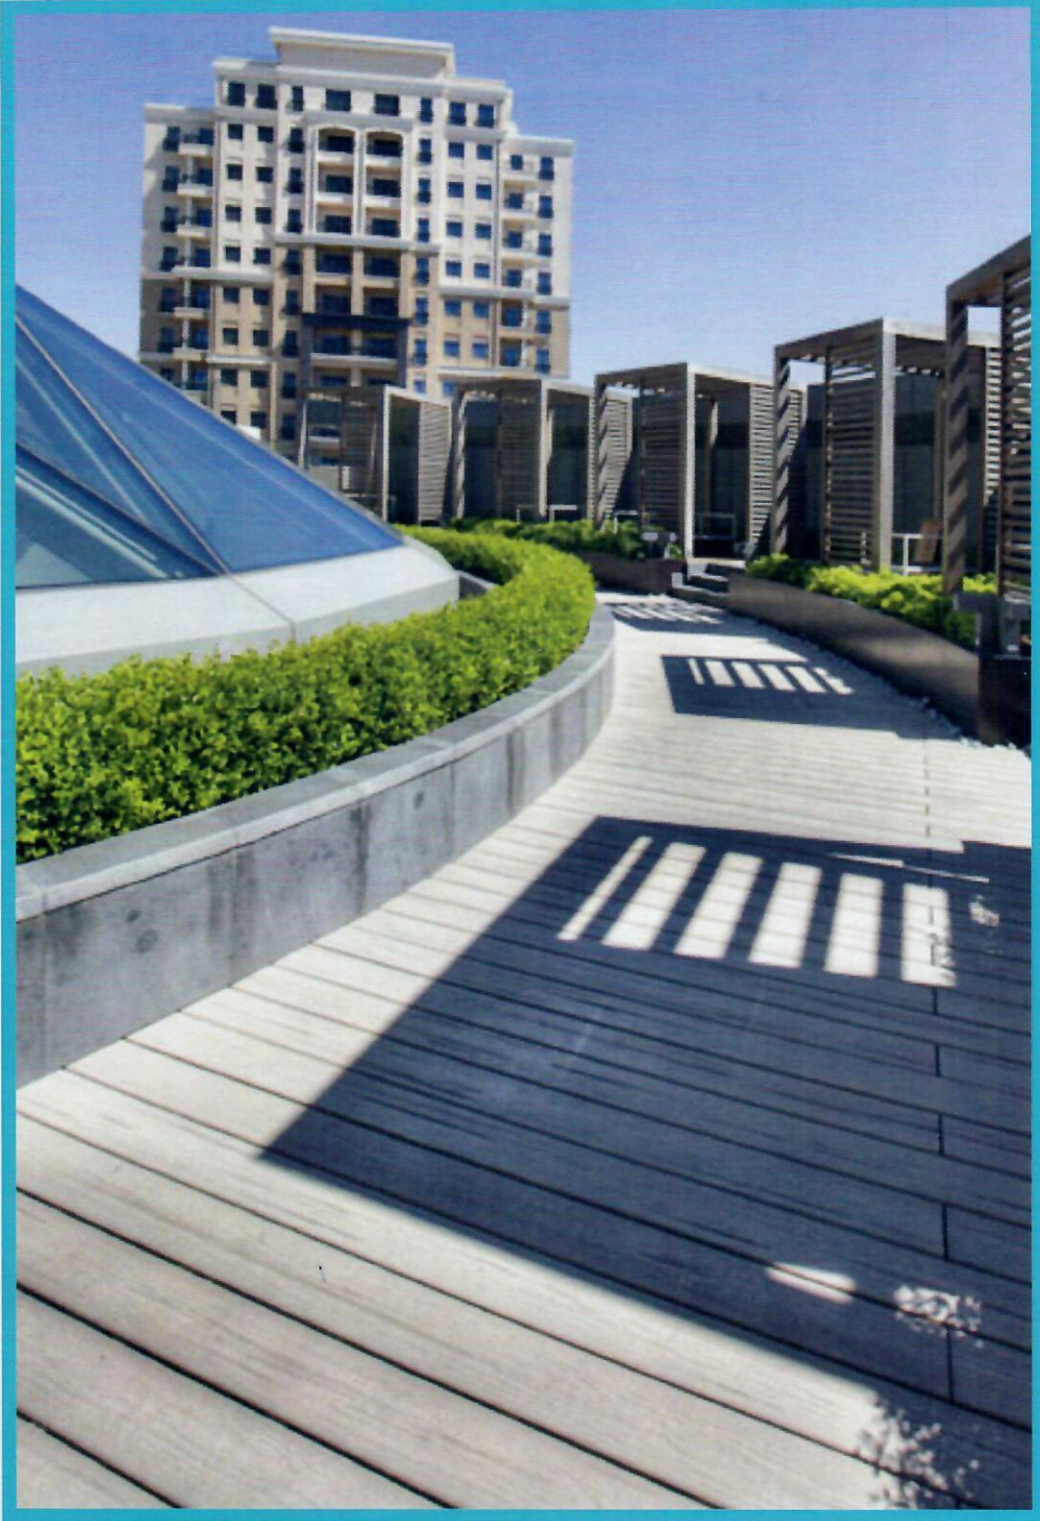

ELİT PASLANMAZ ÇELİK TASARIM
VE PROJE TİC. LTD. ŞTİ.

24

EMAAR SQUARE

Epoksi boyalı metal saksı ve oturma bankları

elitprojetasarim@yahoo.com