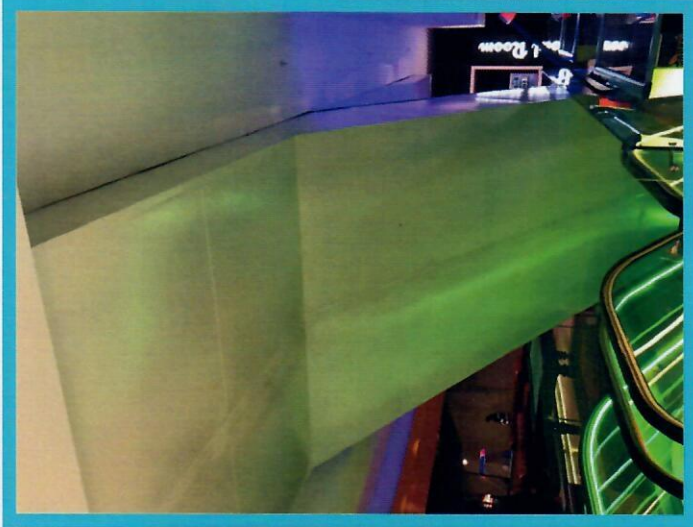

18

SİFAŞ - TAKSİM

Yürüyen merdiven kaplama ve galeri korkulukları

elitprojetasarim@yahoo.com

ELİT PASLANMAZ ÇELİK TASARIM
VE PROJE TİC. LTD. ŞTİ.

SİFAŞ - TAKSİM

Yürüyen merdiven kaplama ve galeri korkulukları