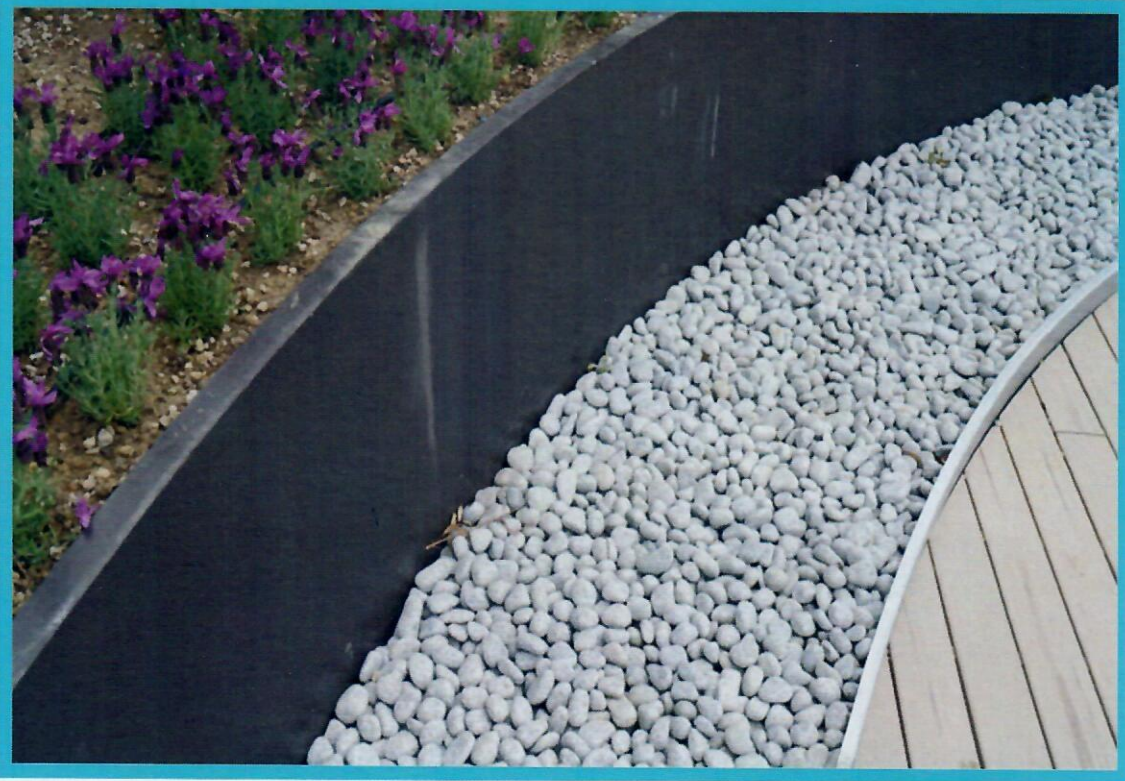

22

THE HOUSE RESİDANS

Corten saksı, havuz ve oturma bankları

elitprojetasarim@yahoo.com

ELİT PASLANMAZ ÇELİK TASARIM
VE PROJE TİC. LTD. ŞTİ.

EMAAR SQUARE

Epoksi boyalı metal saksı ve oturma bankları

elitprojetasarim@yahoo.com