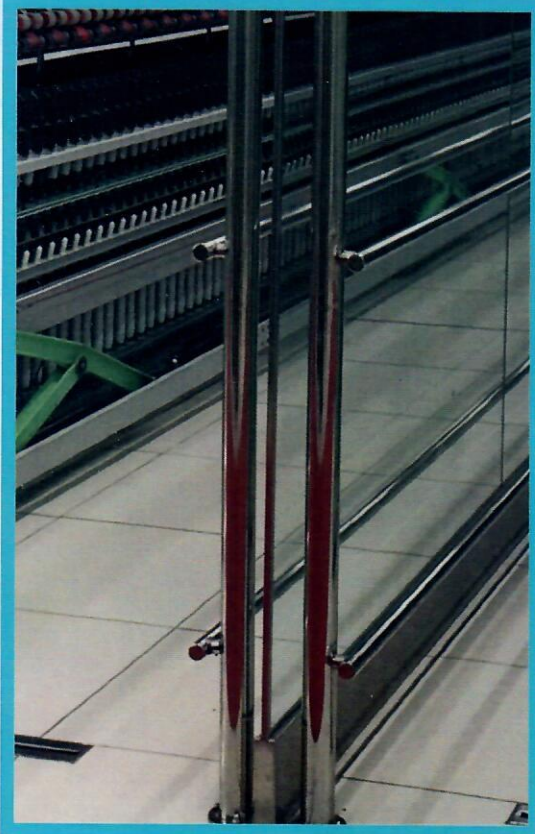

ELİT PASLANMAZ ÇELİK TASARIM
VE PROJE TİC. LTD. ŞTİ.

GARANTİ İPLİK

Paslanmaz ve cam kaplama işleri

elitprojetasarim@yahoo.com