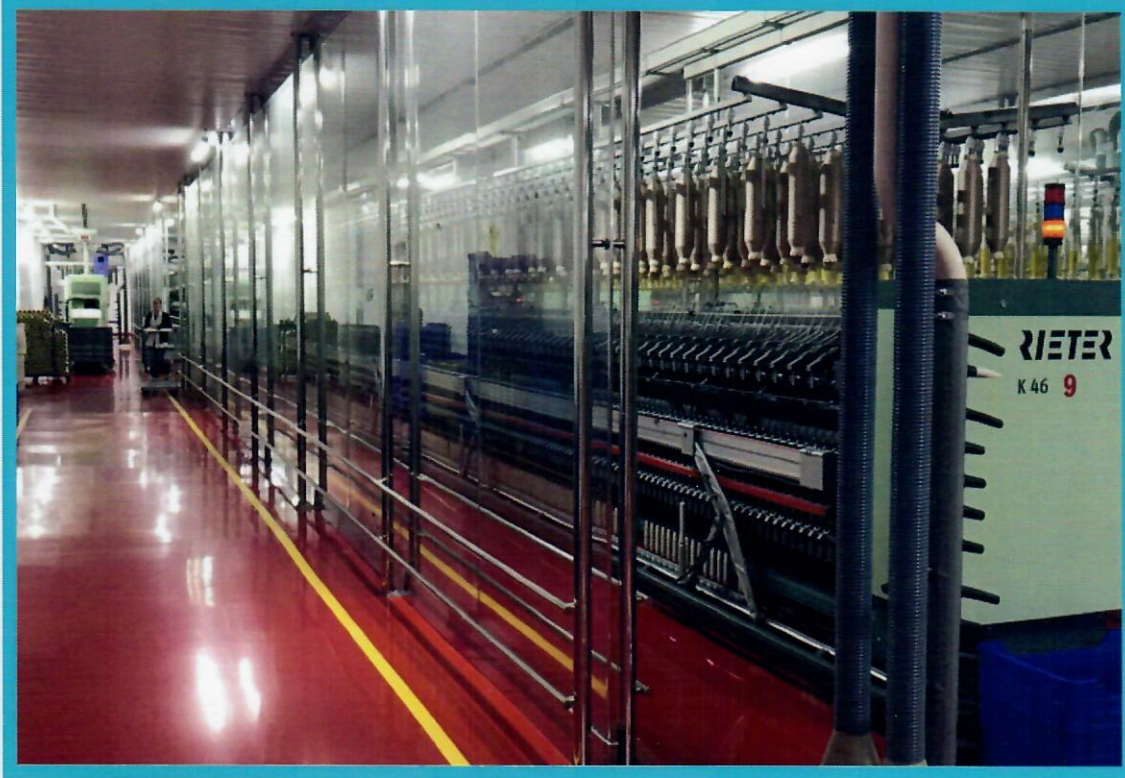

15

MEMORİAL HASTANESİ

Özel formlu paslanmaz çelik merdiven rıhları

elitprojetasarim@yahoo.com

ELİT PASLANMAZ ÇELİK TASARIM
VE PROJE TİC. LTD. ŞTİ.

16

GARANTİ İPLİK

Paslanmaz ve cam kaplama işleri