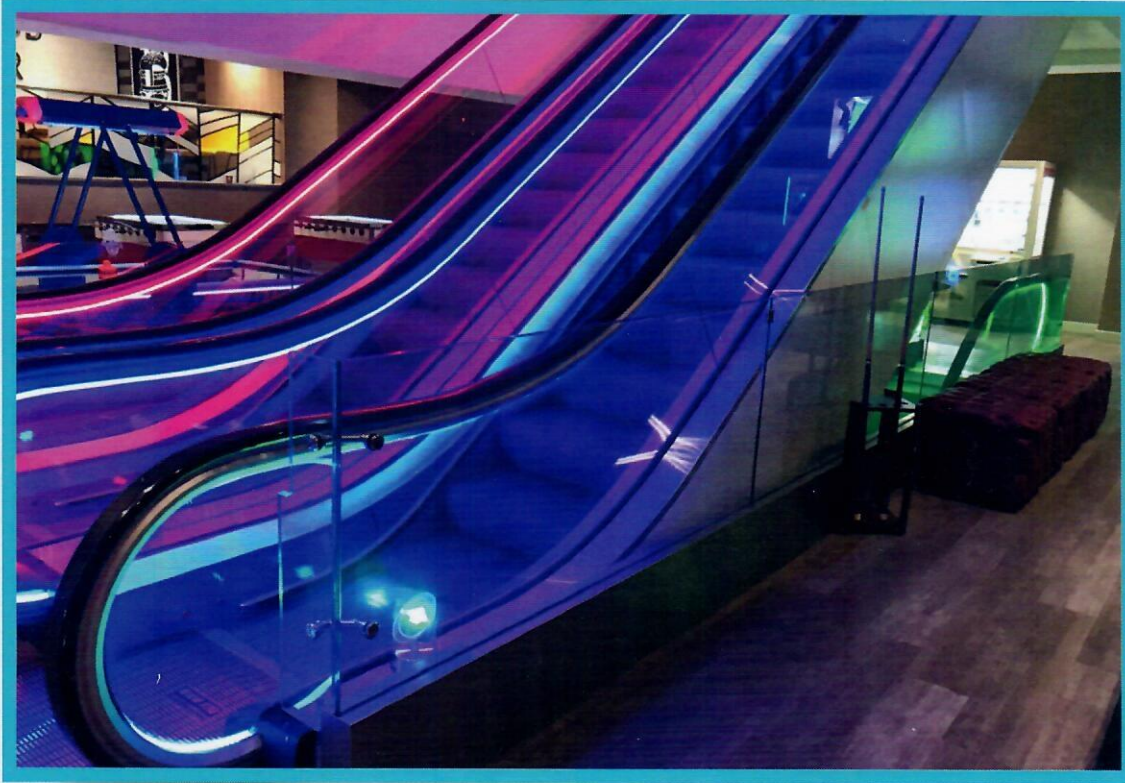

18

SİFAŞ - TAKSİM

Yürüyen merdiven kaplama ve galeri korkulukları

elitprojetasarim@yahoo.com

ELİT PASLANMAZ ÇELİK TASARIM
VE PROJE TİC. LTD. ŞTİ.

SİFAŞ - TAKSİM

Yürüyen merdiven kaplama ve galeri korkulukları