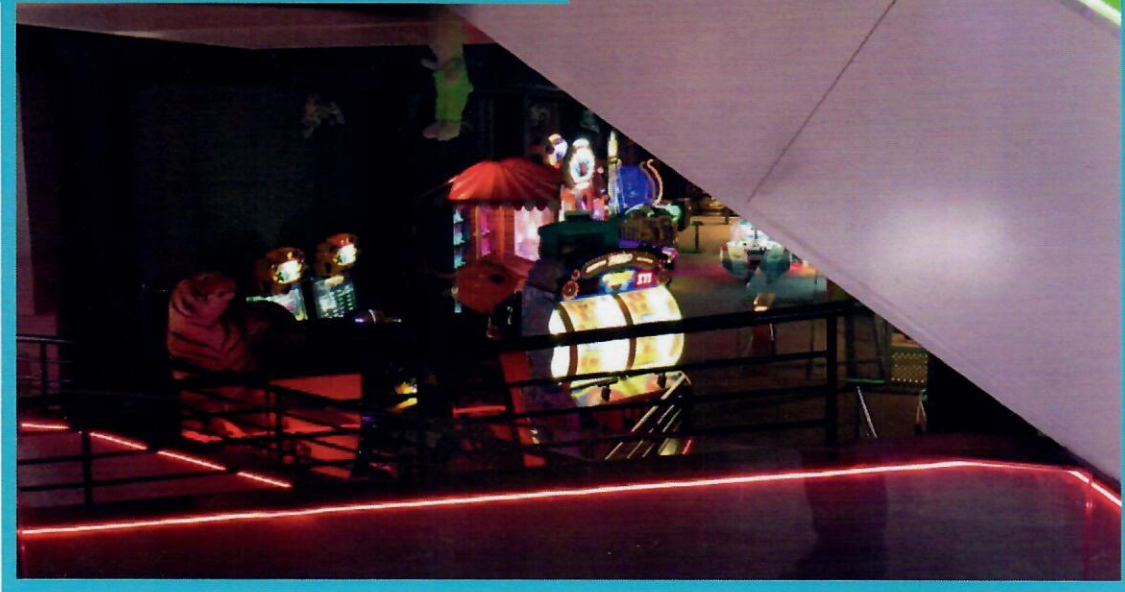

18

SİFAŞ - TAKSİM

Yürüyen merdiven kaplama ve galeri korkulukları

elitprojetasarim@yahoo.com

ELİT PASLANMAZ ÇELİK TASARIM
VE PROJE TİC. LTD. ŞTİ.

SİFAŞ - TAKSİM

Yürüyen merdiven kaplama ve galeri korkulukları